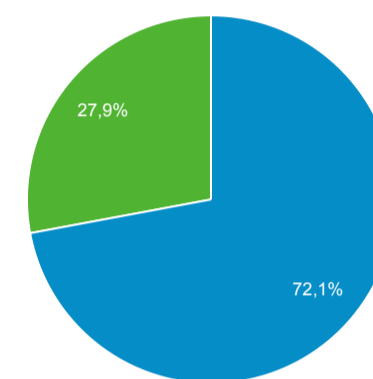

#### Vistas de una página

1.000.000

500.000

1 ene 2022 - 31 ene 2022

Usuarios <b>173.912</b>	Usuarios nuevos <b>146.487</b>	Sesiones <b>329.316</b>	Número de sesiones por usuario <b>1,89</b>
Vistas de una página <b>651.399</b>	Páginas/sesión <b>1,98</b>	Duración media de la sesión <b>00:02:09</b>	Porcentaje de rebote <b>65,37 %</b>

■ New Visitor ■ Returning Visitor

Idioma	Usuarios	% Usuarios
1. <a href="#">es-es</a>	90.883	50,42 %
2. <a href="#">es</a>	37.493	20,80 %
3. <a href="#">es-419</a>	13.647	7,57 %
4. <a href="#">es-us</a>	11.395	6,32 %
5. <a href="#">en-us</a>	6.181	3,43 %
6. <a href="#">es-mx</a>	4.802	2,66 %
7. <a href="#">en-gb</a>	2.968	1,65 %
8. <a href="#">ca-es</a>	2.292	1,27 %
9. <a href="#">es-ar</a>	1.212	0,67 %
10. <a href="#">ca</a>	1.187	0,66 %